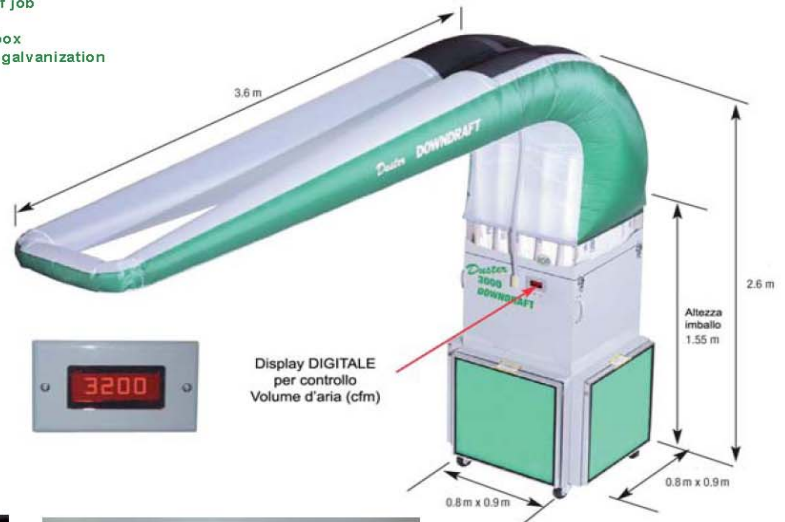

Viledon pocket filter used for depth loading
 93-94% efficient to 3 microns, 27% to 1 micron.
 Not Cleanable Life Expectancy 6-12 months
 Viledon-Taschenfilter zur Tiefenaufnahme, 93 - 94 % bis 3 Mikrometer, 27 % bis 1 Mikrometer
 6-12 Monate Lebensdauer; nicht reinigbar
 Filtre à poche Viledon pour chargement en profondeur 93-94% efficace à 3 microns, 27% à 1 micron.
 NON Nettoyable Durée de vie 6-12 mois
 Filtro Viledon en bolsa Con retencion del 93 - 94% de eficiencia hasta 3 micrones, 27% a 1 micrones
 Non lavable Duracion: 6 - 12 meses

SAFETY ACTIVE CHECK
AKTIVER SICHERHEITS CHECK
CONTRÔLE ACTIF DE SÛRETÉ
CONTROL ACTIVO DE SEGURIDAD

Portable
 Essential for Smart, Spot and Clever Repair
 It improves the quality in the environment of job
 Elevated filtration
 Mobile unity of only 84 Kgs.
 Optimization of the spaces of job
 Reduced investment
 Ready to the use out of the box
 Strong construction, double galvanization
 Painted to dust
 Reduced costs of exercise
 Extremely silent: 67 dbs

Tragbar
 Unerlässlich für Smart, Spot und Clever Repair
 Verbesserung der Luftqualität im Arbeitsraum
 Intensive Filtrierung
 Bewegliche Einheit von nur 84 Kg
 Optimale Nutzung von Raum und Platz
 Geringe Investition
 Gebrauchsfertig
 Stabile Konstruktion; doppelt galvanisiert
 Staubabweisend lackiert
 Verringerte Arbeitskosten
 Sehr leise: 67 db