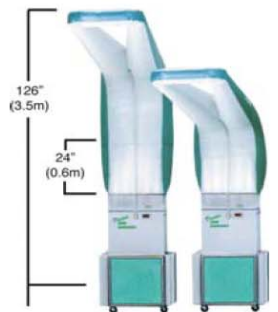

4 levels of filtering
4 Filtrationslevels
4 niveaux de filtration
4 niveles de filtración

High Capacity Filter
Cleanable Life Expectancy 6 months
Hochleistungsfilter
6 Monate Lebensdauer; reinigbar
Filtre Haute Capacité
Nettoyable Durée de vie 6 mois
Filtro Alta Capacidad
Lavable Duracion: 3 - 6 meses

Intake Filter capturing particulate down to 5-10 microns
Cleanable Life Expectancy 6 months
Ansaugfilter, welcher Partikel bis 5-10 Mikrometer auffaengt
6 Monate Lebensdauer; reinigbar
Filtre d'aspiration capturant la substance particulaire jusqu'à 5 à 10 microns
Nettoyable Durée de vie 6 mois
Filtro de toma de aire para retener las particulas da 5 a 10 micrones
Lavable Duracion: 3 - 6 meses

Activated Carbon Filter remove VOC's toxic fumes and odors
Not Cleanable Life Expectancy 6-9 months
Aktivkohlefilter zur Entfernung von VOC, giftigen Dämpfen und Gerüchen.
6-9 Monate Lebensdauer; nicht reinigbar
Filtre à charbon activé élimine les COV, vapeurs toxiques et odeurs
NON Nettoyable Durée de vie 6-9 mois
Filtro a Carbon Activo Elimina los COV los humos toxicos y los olores
No lavable Duracion: 6 - 9 meses

Viledon pocket filter used for depth loading
93-94% efficient to 3 microns, 27% to 1 micron.
Not Cleanable Life Expectancy 6-12 months
Viledon-Taschenfilter zur Tiefenaufnahme, 93 - 94 % bis 3 Mikrometer, 27 % bis 1 Mikrometer
6-12 Monate Lebensdauer; nicht reinigbar
Filtre à poche Viledon pour chargement en profondeur 93-94% efficace à 3 microns, 27% à 1 micron.
NON Nettoyable Durée de vie 6-12 mois
Filtro Viledon en bolsa Con retencion del 93 - 94% de eficiencia hasta 3 micrones, 27% a 1 micrones
Non lavable Duracion: 6 - 12 meses

SAFETY ACTIVE CHECK
AKTIVER SICHERHEITS CHECK
CONTRÔLE ACTIF DE SÛRETÉ
CONTROL ACTIVO DE SEGURIDAD